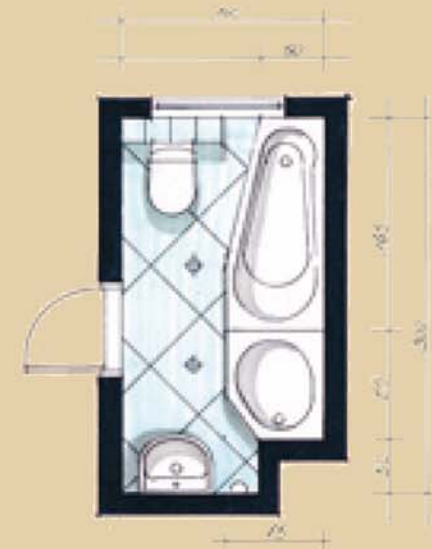

Petite

Komfort auf kleinem Raum - unser Petite Programm.

Weg von der Nasszelle, hin zum individuell geplanten Wohlfühlbad. Mit dem Petite-Programm erhalten selbst kleinste Bäder ihre Chance zu einem großen Auftritt.

Ein Ausstattungsbeispiel:

Waschtisch Keramik (60 cm)/
Halbsäule/Waschtischarmatur

Wand-Tiefspül WC mit Deckel

Duschwanne Acryl 85 x 75/50
Duschabtrennung Fünfeck Echtglas klar
Unterputzthermostat mit Mengenregulierung
Brausebatterie/ Stange/ Schlauch/
Handbrause

Badewanne Acryl 160x75
Badebatterie mit Wannebrauseset

*Komplett ab
4.600 Euro**

* Der Preis bezieht sich auf die Produkte - ohne Zusatzleistungen wie Montage- / Maler- oder Fliesenarbeiten!